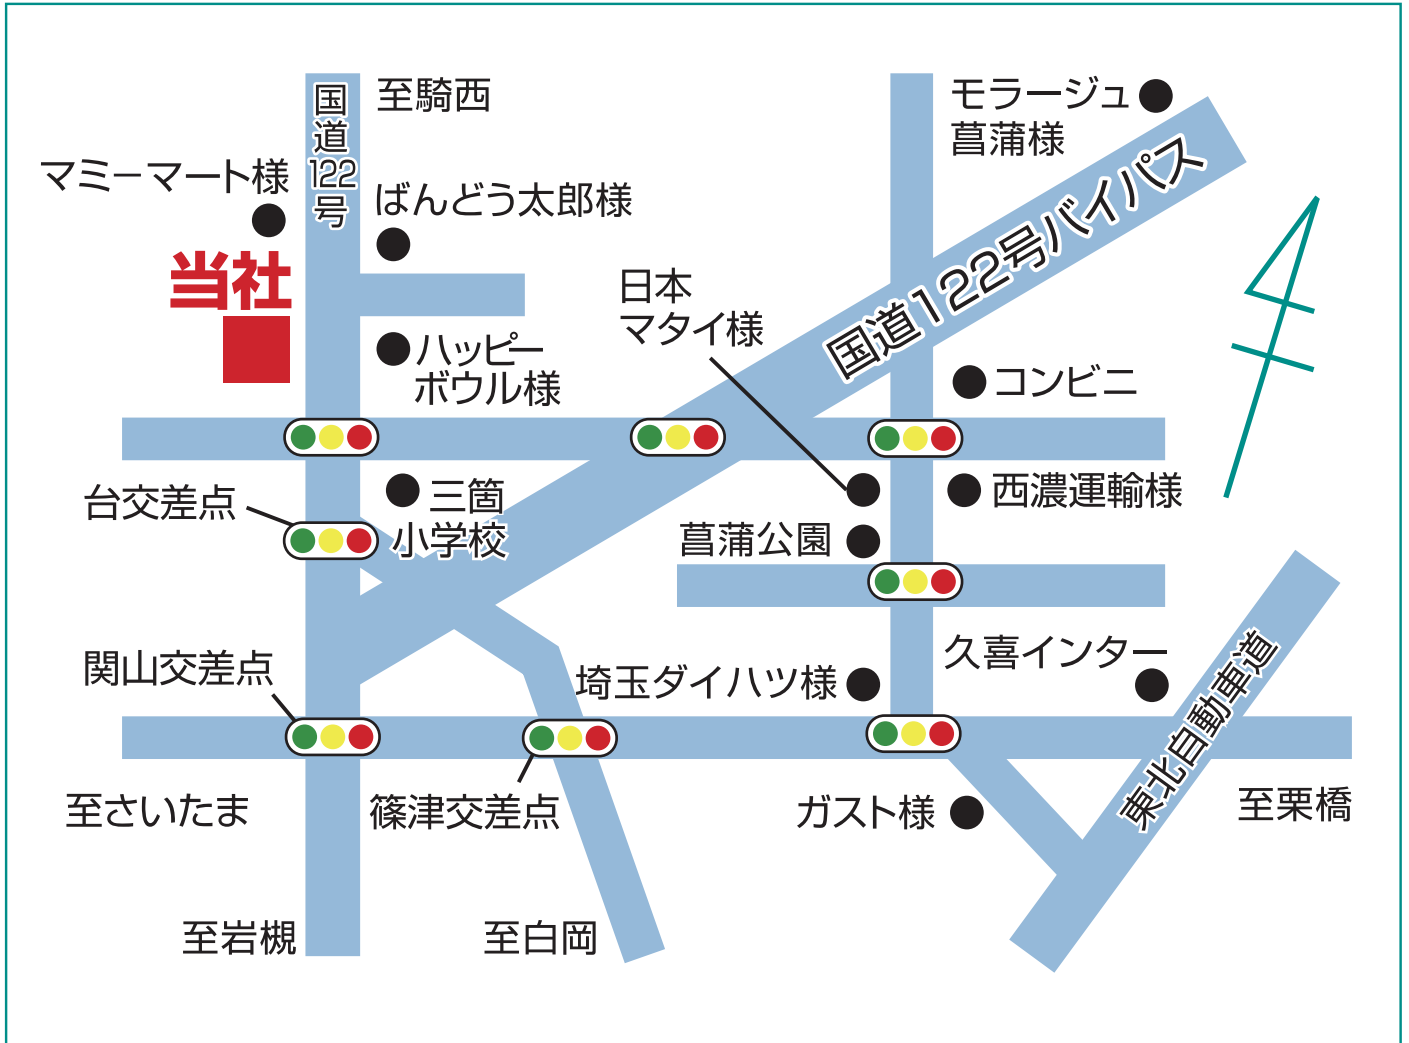

周辺地図

MAP

明るい住まいのパートナー
株式会社 **拡張工務店**

0120-411897

〒346-0104 埼玉県久喜市菖蒲町三箇678-5 TEL 0480-85-6590